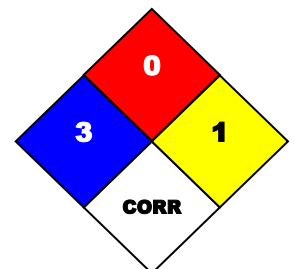

PROPIEDADES

Apariencia: Líquido verde/ amarillento con olor agradable

pH: 1-2

Punto de ebullición: 212 °F

Gravedad específica: 1.0-1.3 gr/cc

Non volátiles: 85%

Solubilidad: Soluble

Estabilidad de almacenaje: Mantener lejos de luz solar y de productos alcalinos

Inflamabilidad: No Inflamable

Empaque: Cajas 4x1 gal
Paila de 5 gal

SUPER GROUT es un limpiador ácido y detergente de alta potencia que no emite vapores. Está diseñado para remover moho, hongo, algas, mugre y suciedad pesada de baldosas y lechadas. También remueve depósitos de agua, sarro, oxidación, grasa y depósitos orgánicos de las superficies duras. SUPER GROUT restaura baldosas a una apariencia casi nueva. Puede remover suciedad y sarro de superficies porosas tal como pisos de concreto y de superficies de metal. No usar SUPER GROUT sobre aluminio, magnesio y otros metales suaves.

Referirse a la hoja técnica de seguridad del material (MSDS) para precauciones adicionales. Aunque la información aquí contenida es creída correcta hasta la fecha de este documento, ChemTron no confirma que esta sea exacta. ChemTron no se hace responsable por ningún daño que directa o indirectamente ocurra por el uso de esta información.

ChemTron
3911 SW 47th AVE
Davie, Florida 33314
Tel: (954) 584 - 4530
Fax: (954) 584 - 4531
www.chemtron.com